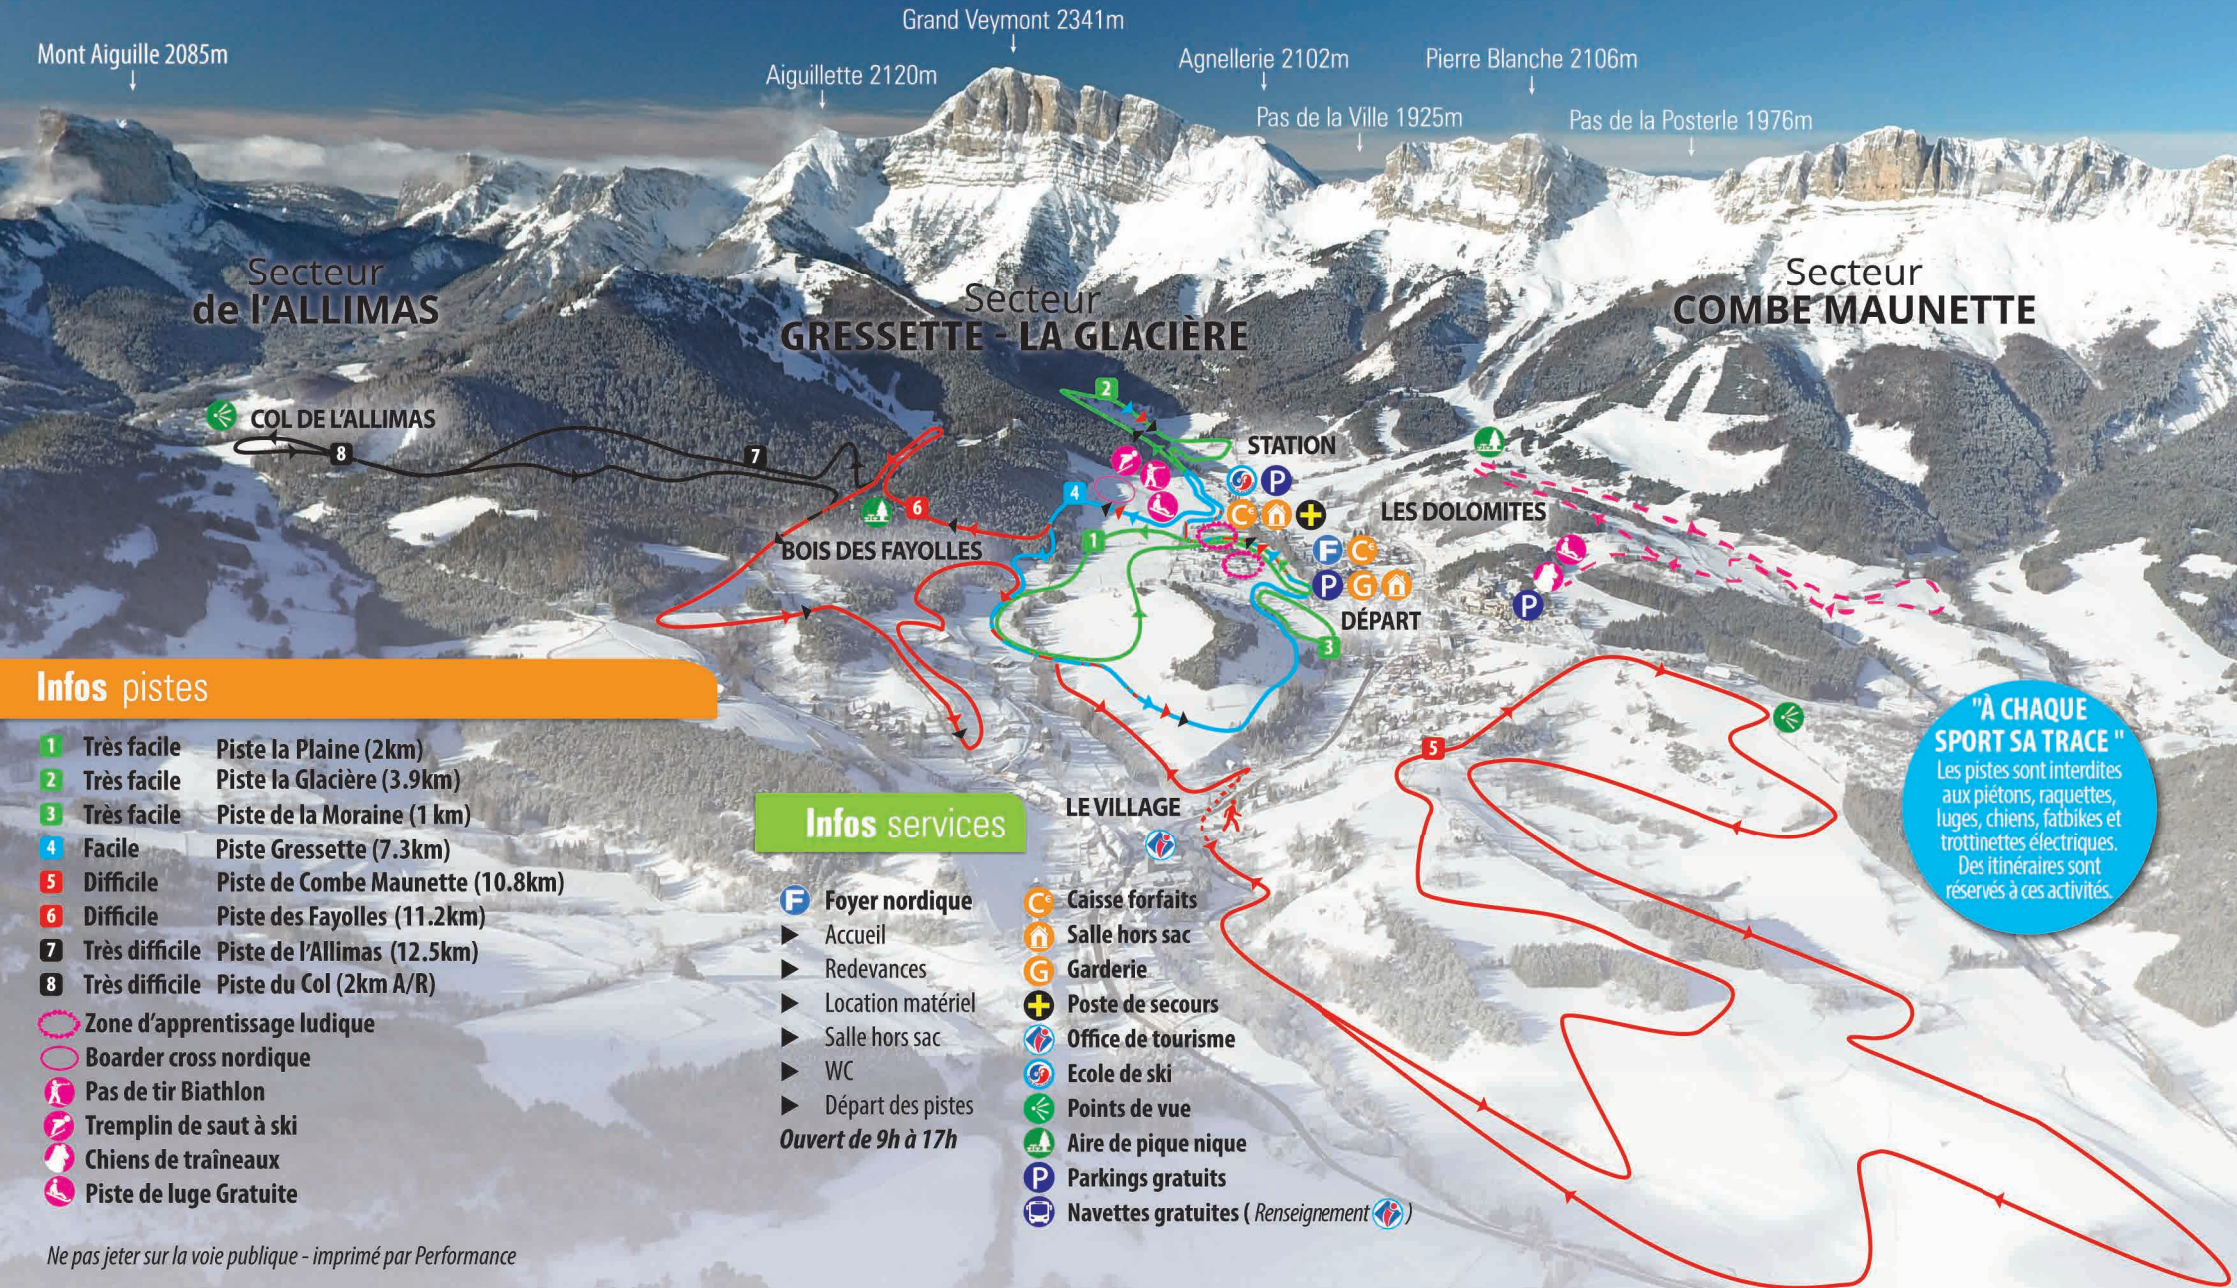

PLAN DES PISTES

SKI NORDIQUE

ZONE D'APPRENTISSAGE LUDIQUE
BOARDER CROSS NORDIQUE
SALLE HORS SAC
PISTE DE LUGE GRATUITE

50 KM DE PISTES BALISÉES
AIRES DE PIQUE-NIQUE
HALTE GARDERIE TOURISTIQUE
ITINÉRAIRES RAQUETTES BALISÉS

Plan des pistes Nordique et Alpin

DOMAINE DE GRESSE EN VERCORS

ACHETEZ VOS FORAITS EN LIGNE
RAPIDE, FACILE, ET PAS D'ATTENTE EN CAISSE !

Forfait tubing avec bouée

REMONTÉES MÉCANIQUES & SECOURS 04 76 34 30 04
OFFICE DE TOURISME 04 82 62 63 50
ÉCOLE DU SKI FRANÇAIS 04 76 34 32 33
FOYER SKI DE FOND 04 76 34 31 27

WWW.GRESSE-EN-VERCORS.COM
La Région Auvergne-Rhône-Alpes isère LE DÉPARTEMENT

Ne pas jeter sur la voie publique - imprimé par Performance